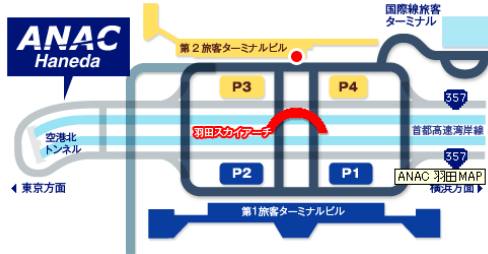

# 羽田事業部へのアクセス

所在地：〒144-0041 東京都大田区羽田空港 3-2-8  
 TEL：03-5757-5950 FAX：03-5757-5963

※第2旅客ターミナルビル 2F 4番出口付近より、ANAC 専用送迎バスにご乗車下さい。送迎バス乗車 約6分  
 (徒歩の場合、ターミナルビルより東貨物地区を目指し約15分)

## 羽田空港第2ターミナルビル 送迎車乗り場までのご案内

B1F(モノレール・京浜急行改札出口より、エスカレーターで2F 出発ロビーへ)

## 2F 出発ロビー(4番出口より外へ出る)

↑この付近に送迎バスが停車します

| 第2ターミナル発 |       |          |    |
|----------|-------|----------|----|
| 6        |       |          | 45 |
| 7        | 00 15 | 30 45    |    |
| 8        | 00 15 | 30 45    |    |
| 9        | 00 15 | 35 55    |    |
| 10       | 15    | 35 55    |    |
| 11       | 15    | 30 45    |    |
| 12       | 00 15 | 30 50    |    |
| 13       | 15    | 30 45    |    |
| 14       | 00 15 |          |    |
| 15       | 00 15 | 30 45    |    |
| 16       | 00 15 | 30 50    |    |
| 17       | 05 20 | 40 55    |    |
| 18       |       | 25       |    |
| 19       | 15    | 45       |    |
| 20       |       | 20 35 50 |    |
| 21       | 15    | 35 45    |    |
| 22       | 15    |          |    |

2009.10.1 改定 ANAC  
 …中型バス運行  
 黒文字：第2ターミナル2F 4番出口付近発  
 赤太枠：第1ターミナル1F 18番乗場付近発

2009.10.1 改定 ANAC  
 …中型バス運行  
 ※14:30/18:50発は給油所立寄り  
 緑文字：送り便  
 黒文字：第2ターミナル2F 4番出口付近  
 赤太枠：第1ターミナル1F 18番乗場付近発

送迎車