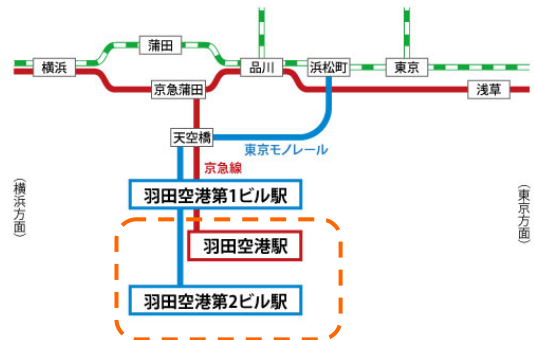

# 羽田事業部へのアクセス

所在地：〒144-0041 東京都大田区羽田空港 3-2-8  
 TEL：03-5757-5950 FAX：03-5757-5963

※第2旅客ターミナルビル 2F 4番出口付近より、ANAC 専用送迎バスにご乗車下さい。送迎バス乗車 約6分  
 (徒歩の場合、ターミナルビルより東貨物地区を目指し約15分)

## 交通機関（電車・モノレール）

東京モノレール 浜松町駅より「羽田空港第2ビル駅」下車  
 京浜急行電鉄 京急蒲田より京浜急行空港線「羽田空港駅」下車

## 2F 出発ロビー(4番出口より外へ出る)

↑この付近に送迎バスが停車します

| 第2ターミナル発 |       |          |    |
|----------|-------|----------|----|
| 6        |       |          | 45 |
| 7        | 00 15 | 30 45    |    |
| 8        | 00 15 | 30 45    |    |
| 9        | 00 15 | 35 55    |    |
| 10       | 15    | 35 55    |    |
| 11       | 15    | 30 45    |    |
| 12       | 00 15 | 30 50    |    |
| 13       | 15    | 30 45    |    |
| 14       | 00 15 |          |    |
| 15       | 00 15 | 30 45    |    |
| 16       | 00 15 | 30 50    |    |
| 17       | 05 20 | 40 55    |    |
| 18       |       | 25       |    |
| 19       | 15    | 45       |    |
| 20       |       | 20 35 50 |    |
| 21       | 15    | 35 45    |    |
| 22       | 15    |          |    |

2009.10.1 改定 ANAC  
 …中型バス運行  
 黒文字：第2ターミナル2F 4番出口付近発  
 赤太枠：第1ターミナル1F 18番乗場付近発

2009.10.1 改定 ANAC  
 …中型バス運行  
 ※14:30/18:50発は給油所立寄り  
 緑文字：送り便  
 黒文字：第2ターミナル2F 4番出口付近  
 赤太枠：第1ターミナル1F 18番乗場付近発

送迎車