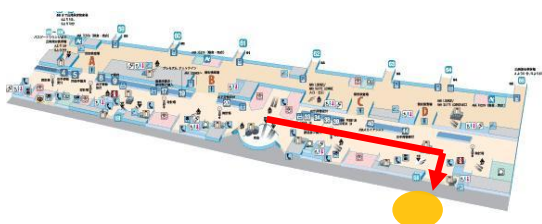

## 公共交通機関でご来社の方

- 東京モノレール  
 浜松町駅より「羽田空港第2ビル駅」下車
- 京浜急行電鉄  
 京急蒲田より京浜急行空港線「羽田空港国内線ターミナル駅」下車

※第2旅客ターミナルビル 2F 7番出口付近より、ANAC 専用送迎バスにご乗車下さい。送迎バス乗車 約6分  
 (徒歩の場合、ターミナルビルより東貨物地区を目指し約15分)

## 送迎バスのご案内

羽田空港第2ターミナルビル  
 B1F(エスカレーターで2F 出発ロビーへ)

2F 出発ロビー  
 (7番出口より外へ出る)

この付近に送迎バスが停車します ↑

### << 凡例 >>

- ★ 送り便
- × 給油所経由(所要:約25~30分)
- 小島新田児童公園入口付近(ローソン並び)にて乗降
- T1 羽田空港第1ターミナル降車(16番停留所付近)
- T2 羽田空港第2ターミナル経由(所要:約25~30分)
- 太枠 大型車両(CS-202)で運行