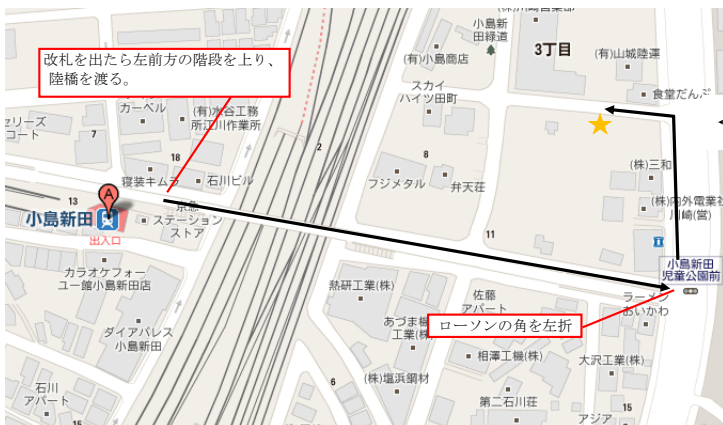

ANAC川崎工場へのアクセス

所在地：〒210-0821 神奈川県川崎市川崎区殿町 3-26-1
 ANA 川崎ケーターリング棟
 TEL：044-281-1980 FAX：044-281-1902

公共交通機関でこ来社の方

●JR 川崎駅 東口バスターミナル⑯番のりば
 川03系統 浮島バスターミナル行
 『小島町』バス停下車徒歩約1分
 (川崎市営バス / 臨港バス)

●JR 川崎駅 東口バスターミナル⑳番のりば
 急行 浮島橋行
 『浮島橋』バス停下車徒歩約1分
 (臨港バス)
 ※6時台～15時台のみ。1本/時間程度しかありません。

京浜急行電鉄
 京急川崎より京浜急行大師線(約10分)「小島新田駅」下車 送迎バス

送迎バスのご案内
 小島新田駅改札口を出たら左へ

←この付近に送迎車が停車します

送迎バス時刻表 (2011.11.07 改正)

小島新田児童公園発 Kojimashinden Departure					川崎工場発 Kawasaki Plant Departure					羽田工場行き To Haneda				
6	★ 10	25	42		6	00	32	50		6				
7	00	20	38	★ 55	7	08	27	45		7				
8	10	★ 30	45		8	18	53			8				
9	03	30			9	20				9	40			
10	30				10	20	50			10				
11	00	30			11	20	50			11				
12	00	30			12	20	50			12				
13	00	× 20			13	10	50			13	T2 00			
14	00	30	× 50		14	20	40			14				
15	30				15	20	53			15				
16	03	23	43		16	13	33	53		16				
17	03	53			17	★ 10	★ 26	★ 43		17				
18	13	33			18	03	23	★ 43		18				
19	○ 13	○ 33			19	○ 03	○ 23	★ 43		19				
20	○ 13	○ 33	○ 53		20	○ 03	○ 23	○ 43		20				
21	○ 11	○ 26	○ 41		21	○ 03	○ 17	○ 33	★ 55	21				
22					22	★ 10	★ 23	★ 37		22				
23					23					23				

<< 凡例 >>

- ★ 送り便
- × 給油所経由(所要:約25~30分)
- 小島新田児童公園入口付近(ローソン並び)にて乗降
- T1 羽田空港第1ターミナル降車(16番停留所付近)
- T2 羽田空港第2ターミナル経由(所要:約25~30分)
- 太枠 大型車両 (CS-202)で運行