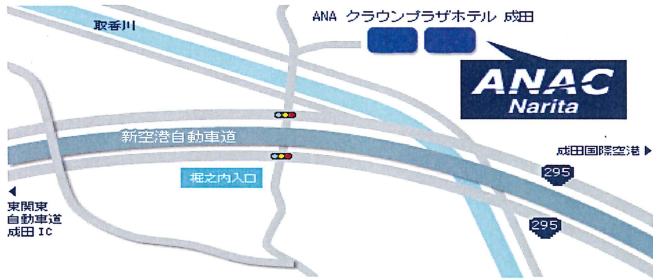

ANAC成田工場へのアクセス

所在地：〒286-0107 千葉県成田市堀之内 68
 TEL: 0476-33-1300 FAX: 0476-33-1380

東京方面よりお越しの場合 …

東関東自動車道成田 IC 下車。成田市内方面の料金所へ進み、料金所通過後空港方面へお進み下さい。国道 295 号より、ひとつ目の信号を左折。成田 IC より約 1km。

空港方面よりお越しの場合 …

空港より国道 295 号に入り、堀之内入口交差点を右折。トンネルを通り信号を直進。空港から約 3km。

公共交通機関（JR線・京成電鉄）⇒ 成田駅より送迎バスをご利用下さい

JR成田線 東京駅より総武快速線乗車 約 70 分 ⇒ 「成田駅」下車

京成電鉄 日暮里駅より京成スカイライナー乗車 約 55 分（特急乗車 約 70 分） ⇒ 「京成成田駅」下車

送迎バス乗り場のご案内

ANACシャトルバス		
	JR成田駅発 ANAC行	ANAC発 JR成田駅行
4	30	
5	30	
6	35	
7	00 35 50	10
8	25 35	
9	20	
10		40
11	00	40
12	00	40
13	00 40	20
14		15
15		15
16		15
17		15 (2便同時発)
18		00 10 50
19		20
20		00
21	20	00 40
22		30